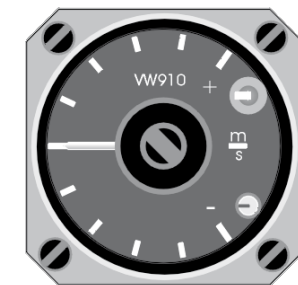

Modellreihe VW900 - Segelflugrechner mit einfacher Streckenprogrammierung

Dr. rer. nat.
Westerboer,
Hofhansel
& Cie GmbH

Pröblstraße 18
92637 Weiden
Germany

Tel.: +49-(0)961-26916
Fax: +49-(0)961-6342055
Email: mailto@westerboer.de
<http://www.westerboer.de>